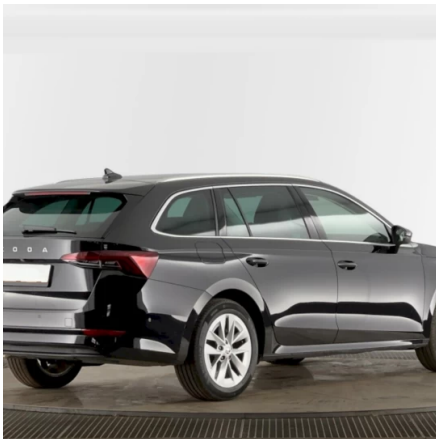

Telefonnummer +49 170 1820438

E-mail adresse angebote@1autoeurope.com

www.1autoeurope.com

Verfügbarkeit
2 Wochen

Anzahl Sitzplätze
5

CO2
188 g/km

Galerie

Beschreibung

Beschreibung

Škoda Octavia Style Plus 2.0 TDI 110kW/150HP 7-speed DSG automatic

Farbe Schwarz metallic

Felgenbelag Schwarz

1Autoeurope