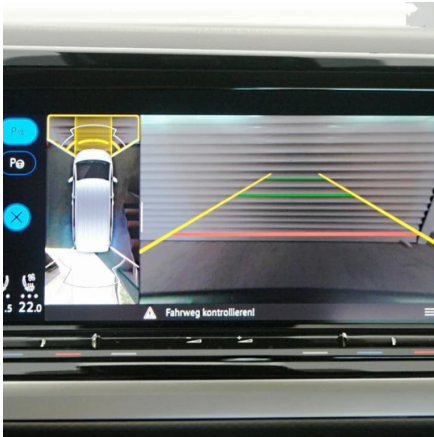

Telefonnummer +49 170 1820438

E-mail adresse angebote@1autoeurope.com

www.1autoeurope.com

Beschreibung

Volkswagen Multivan Style T7

2.0 I TSI OPF 150 kW/

Getriebe: Automatik 7-Gang DSG

Radstand: 3124 mm

- **7-Sitzer**
- **EZ & Garantiebeginn: 12/2021**
- **KM: ca.: 42000km**

Farbe: Orange Energetic-Metallic [4M4M]

Interieur: schwarz Raven - Sandwich / schwarz Raven - Sandwich / schwarz Raven [ZE]

Sonderausstattung:

1Autoeurope