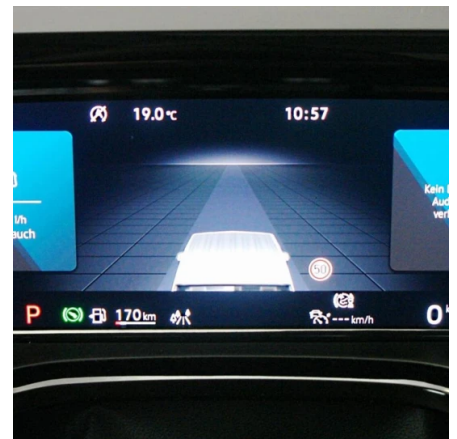

Telefonnummer +49 170 1820438

E-mail adresse angebote@1autoeurope.com

www.1autoeurope.com

Galerie

1Autoeurope